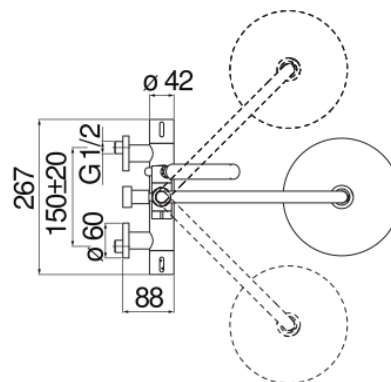

SPECIFICHE

Termostatico esterno con rampa telescopica

Chrome

Blocco di sicurezza 38° C

Valvoline antiritorno

Soffione a snodo ø 200 mm abs

Supporto doccetta scorrevole e orientabile

Doccetta monogetto e flessibile 150 cm

Imballo: 117 x 42 x 8,5 cm / 0,041769 m<sup>3</sup> / 3,3 kg

CERTIFICAZIONI

DIAGRAMMA DI PORTATA: ACQUA CALDA/FREDDA

DIAGRAMMA DI PORTATA: ACQUA MISCELATA