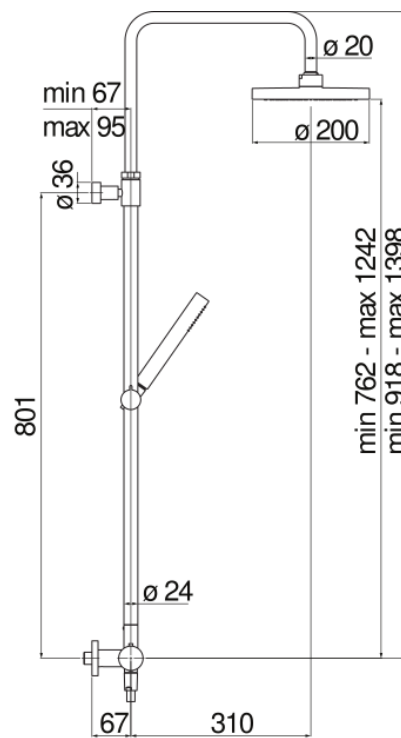

SPECIFICHE

Termostatico esterno con rampa telescopica

Chrome

Blocco di sicurezza 38° C

Valvoline antiritorno

Soffione a snodo ø 200 mm abs

Supporto doccetta scorrevole e orientabile

Doccetta monogetto e flessibile 150 cm

Imballo: 117 x 42 x 8,5 cm / 0,041769 m<sup>3</sup> / 3,3 kg

CERTIFICAZIONI

DIAGRAMMA DI PORTATA: ACQUA CALDA/FREDDA

DIAGRAMMA DI PORTATA: ACQUA MISCELATA