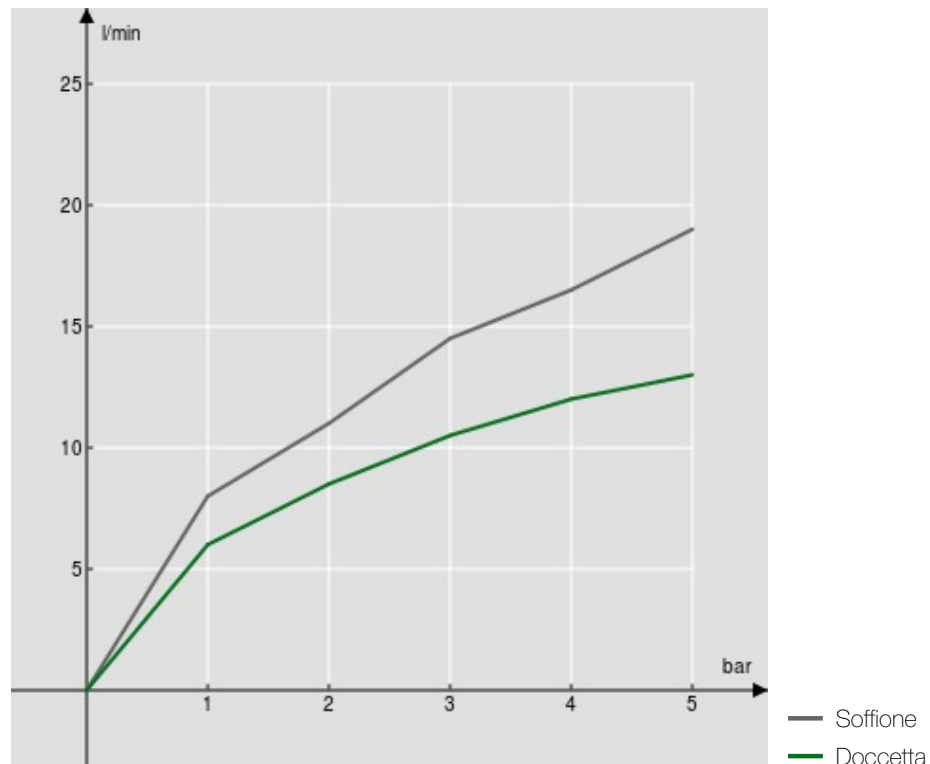

SPECIFICHE

Termostatico esterno con rampa telescopica

Chrome

Blocco di sicurezza 38° C

Valvoline antiritorno

Soffione a snodo ø 200 mm abs

Supporto doccetta scorrevole e orientabile

Doccetta monogetto e flessibile 150 cm

Imballo: 117 x 42 x 8,5 cm / 0,041769 m<sup>3</sup> / 3,3 kg

CERTIFICAZIONI

DIAGRAMMA DI PORTATA: ACQUA CALDA/FREDDA

DIAGRAMMA DI PORTATA: ACQUA MISCELATA